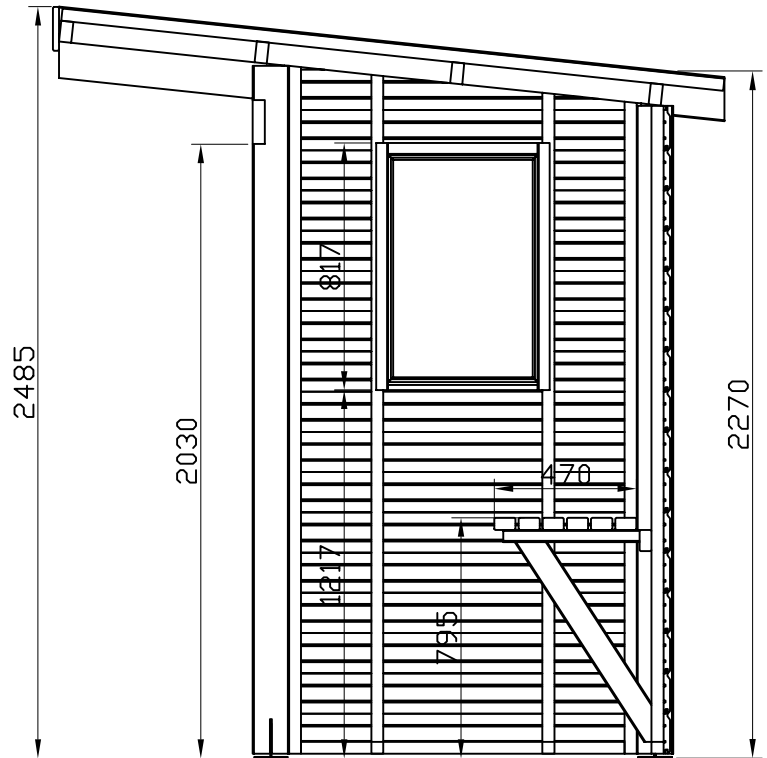

850 051

ABRI DIVERS

Nom:
Abri Bus

Dimensions:
2,66x1,39 x h2,48m

REV00	L'avant projet	2018-12-04
REV--	-----	-----
Essence: Pin Sylvestre		
Traitement: TRAITE AUTOCLAVE		
Echelle: 1:25		
850 051 Abri Bus REV00		1/1

ref.850 051