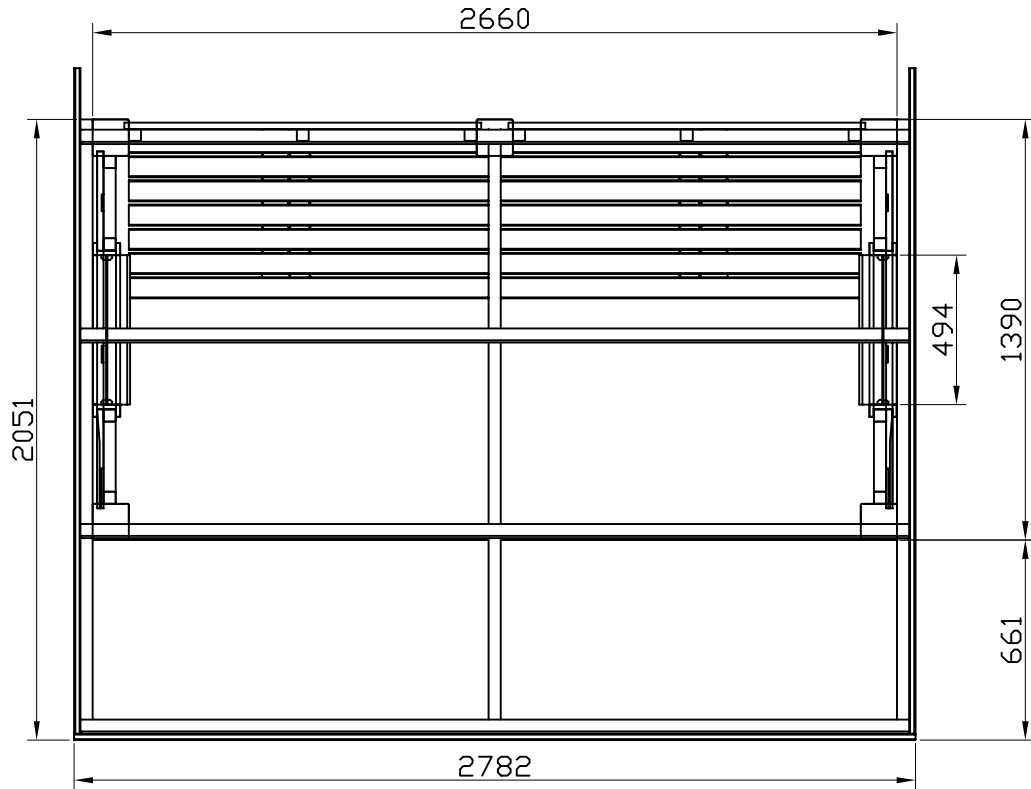

850 051

ABRI DIVERS

Nom:
Abri Bus

Dimensions:
2,66x1,39 x h2,48m

REV00	L'avant projet	2018-12-04
REV--	-----	-----
Essence: Pin Sylvestre		
Traitement: TRAITE AUTOCLAVE		
Echelle: 1:25		
850 051 Abri Bus REV00		1/1