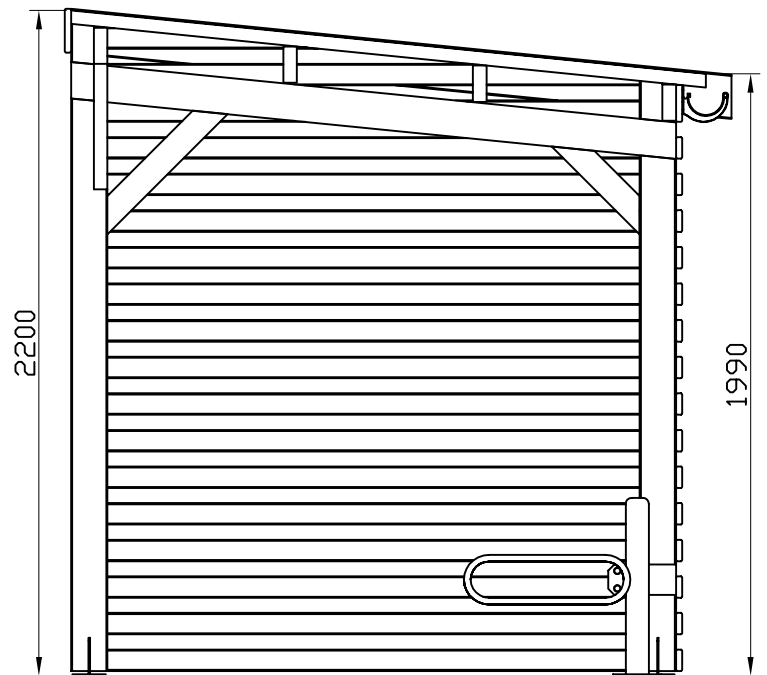

850 765

**Green Park**  
Le bois aménage notre environnement

ref.850 765

**ABRI DIVERS**  
Nom: **Abri Velo**  
Dimensions: **2.50x2.00xh2.20/1.99m**

REV00	L'avant projet	2016-12-23
REV--	-----	.....
Essence: <b>Pin Silvestre</b>		
Traitement: <b>TRAITE AUTOCLAVE</b>		
Echelle: <b>1:25</b>		
850 765 Abri Velo REV00		1/1