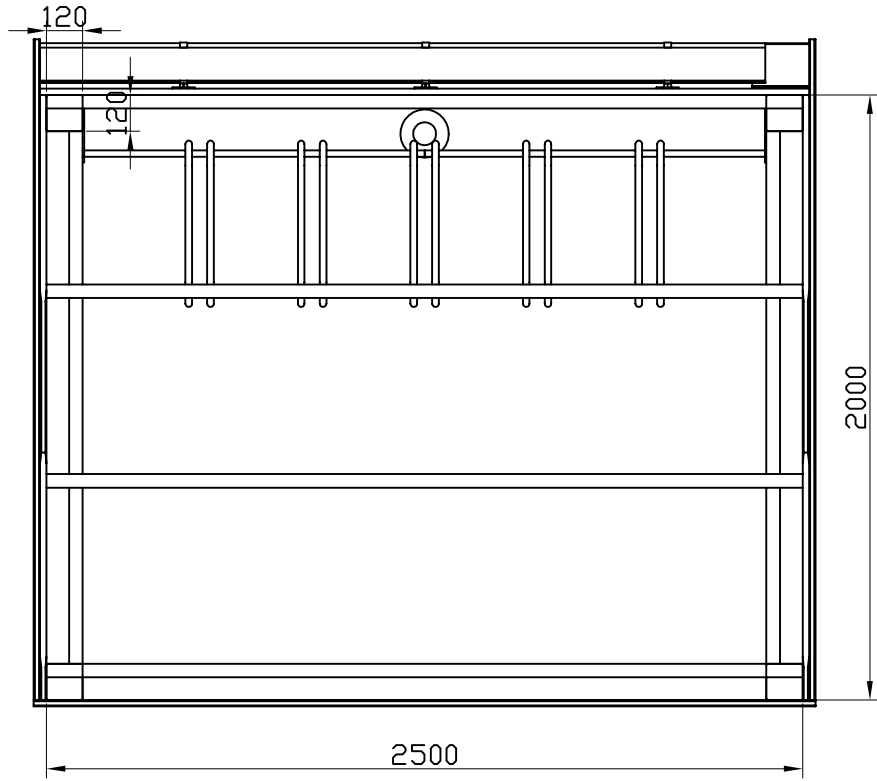

850 765

**Green Park**  
Le bois aménage notre environnement

ref.850 765

**ABRI DIVERS**  
Nom: **Abri Velo**  
Dimensions: **2.50x2.00xh2.20/1.99m**

REV00	L'avant projet	2016-12-23
REV--	-----	.....
Essence: <b>Pin Silvestre</b>		
Traitement: <b>TRAITE AUTOCLAVE</b>		
Echelle: <b>1:25</b>		
850 765 Abri Velo REV00		1/1