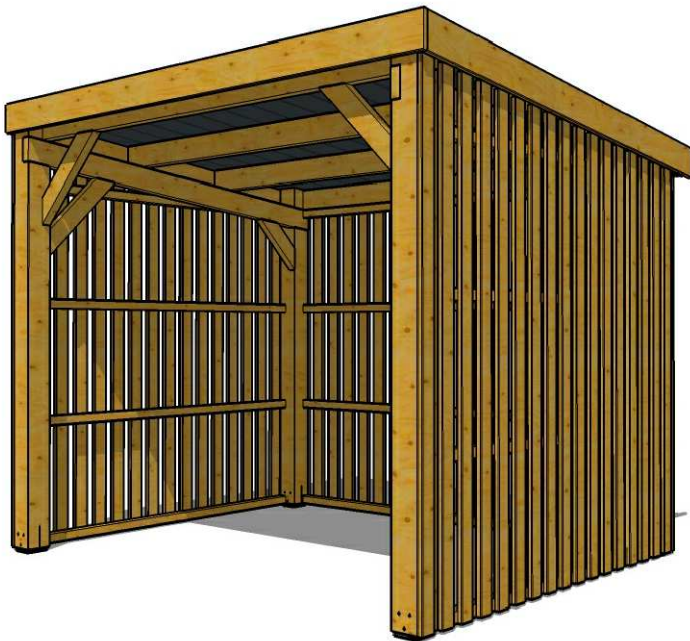

850 765

Green Park
Le bois aménage notre environnement

ref.850 765

ABRI DIVERS
Nom: **Abri Velo**
Dimensions: **2.50x2.00xh2.20/1.99m**

REV00	L'avant projet	2017-01-03
REV--	-----
Essence: Pin Silvestre		
Traitement: TRAITE AUTOCLAVE		
Echelle: 1:25		
850 765 Abri Velo vert REV00		1/1