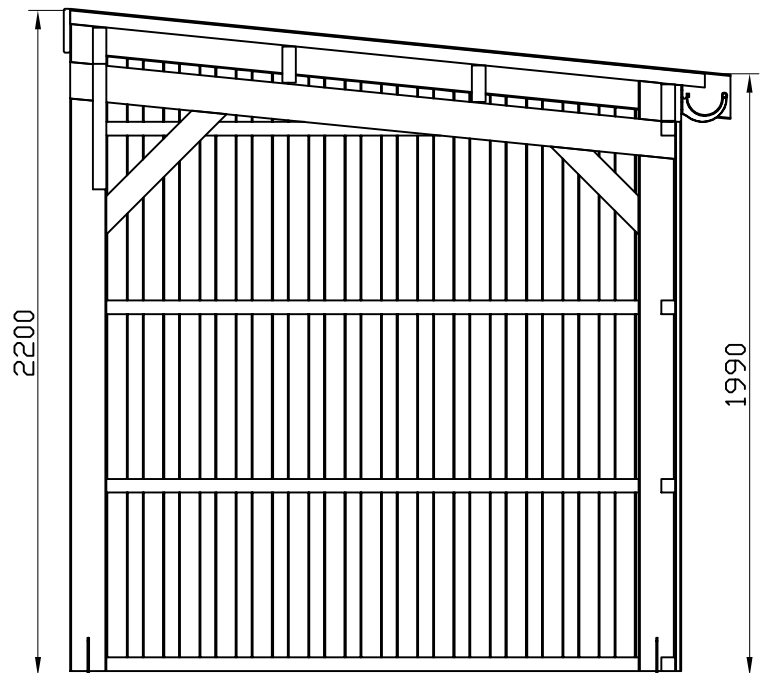

850 765

Green Park
Le bois aménage notre environnement

ref.850 765

ABRI DIVERS
Nom: **Abri Velo**
Dimensions: **2.50x2.00xh2.20/1.99m**

REV00	L'avant projet	2017-01-03
REV--	-----
Essence: Pin Silvestre		
Traitement: TRAITE AUTOCLAVE		
Echelle: 1:25		
850 765 Abri Velo vert REV00		1/1