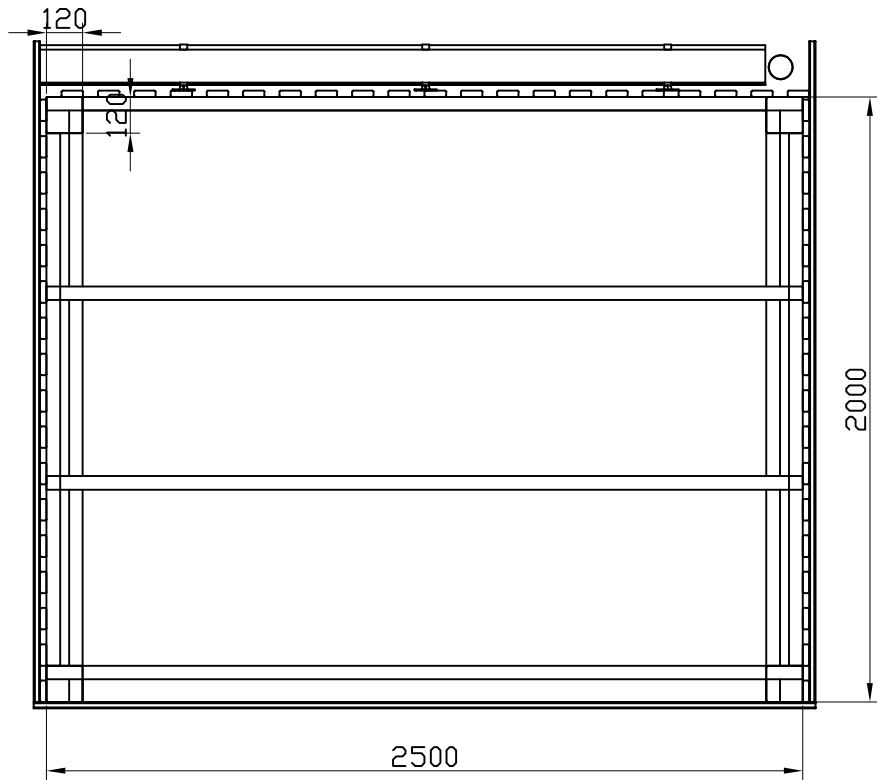

850 765

Green Park
Le bois aménage notre environnement

ref.850 765

ABRI DIVERS
Nom: **Abri Velo**
Dimensions: **2.50x2.00xh2.20/1.99m**

REV00	L'avant projet	2017-01-03
REV--	-----
Essence: Pin Silvestre		
Traitement: TRAITE AUTOCLAVE		
Echelle: 1:25		
850 765 Abri Velo vert REV00		1/1