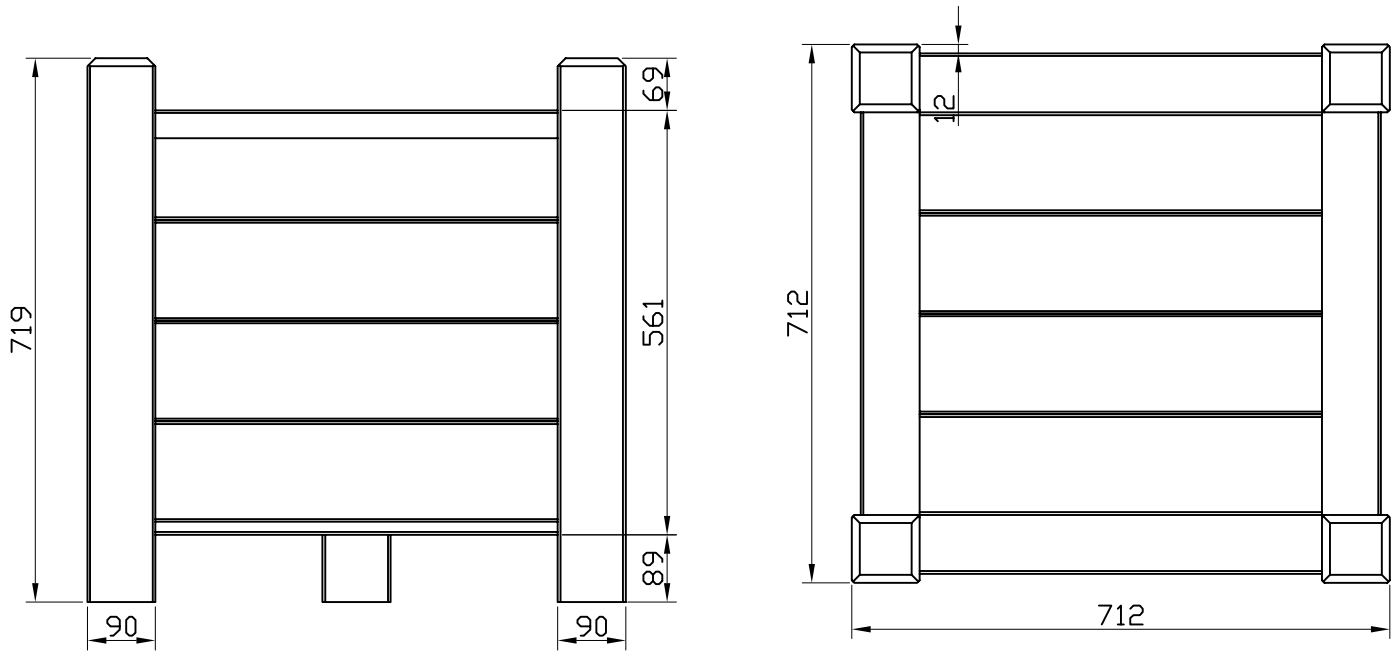

881 601

Green Park
Le bois aménage notre environnement

ref.881 601

| | | | |
|---|------------------------------------|-----------------------------|------------|
| JARDINIÈRES | REV01 | Modification de composition | 2014-04-09 |
| | REV00 | L'avant projet | 2011-02-28 |
| Nom: Jardiniere Chantilly | Essence: Pin Silvestre/Sapin | | |
| | Traitement: TRAITE AUTOCLAVE | | |
| Dimensions: 0.712 x 0.712 x ht0.719 | Echelle: 1:10 | | |
| | 881 601 Jardiniere Chantilly REV01 | | 1/1 |