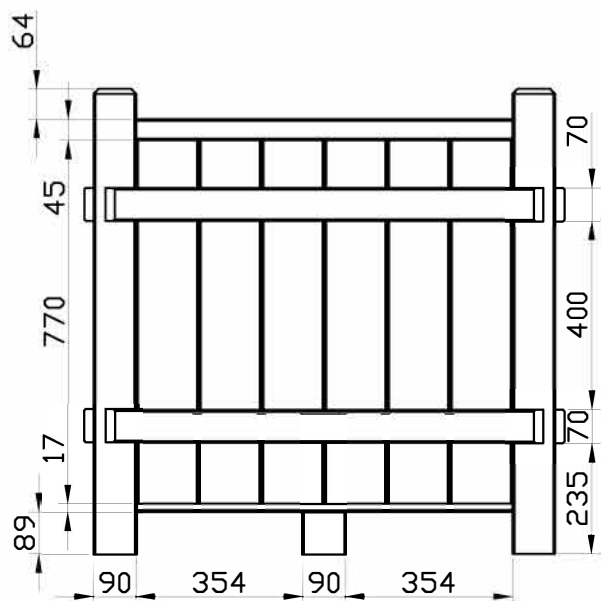

881 640

BAC A FLEUR

Nom:
CHAMBORD

Dimensions:
0.978 x 0.978 x ht0.985

REV01	Modification de composition	2011-03-31
REV00	L'avant projet	2011-02-24
Essence: Pin Silvestre/Sapin		
Traitement: TRAITE AUTOCLAVE		
Echelle: 1:16		
881 640 Jardiniere Chambord REV01		1/1

ref.881 640