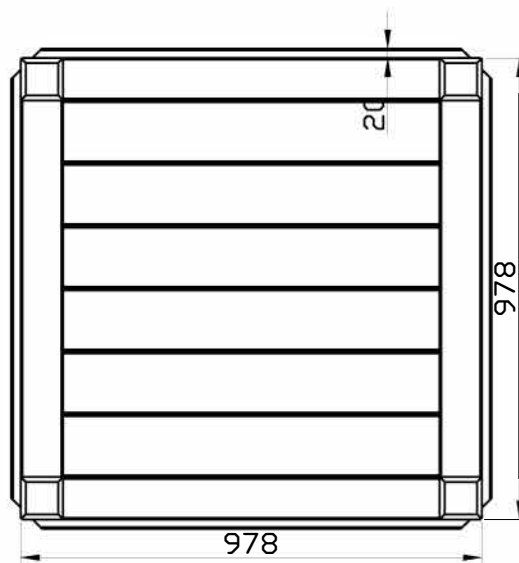

881 640

BAC A FLEUR

Nom:
CHAMBORD

Dimensions:
0.978 x 0.978 x ht0.985

REV01	Modification de composition	2011-03-31
REV00	L'avant projet	2011-02-24
Essence: Pin Silvestre/Sapin		
Traitement: TRAITE AUTOCLAVE		
Echelle: 1:16		
881 640 Jardiniere Chambord REV01		1/1

ref.881 640