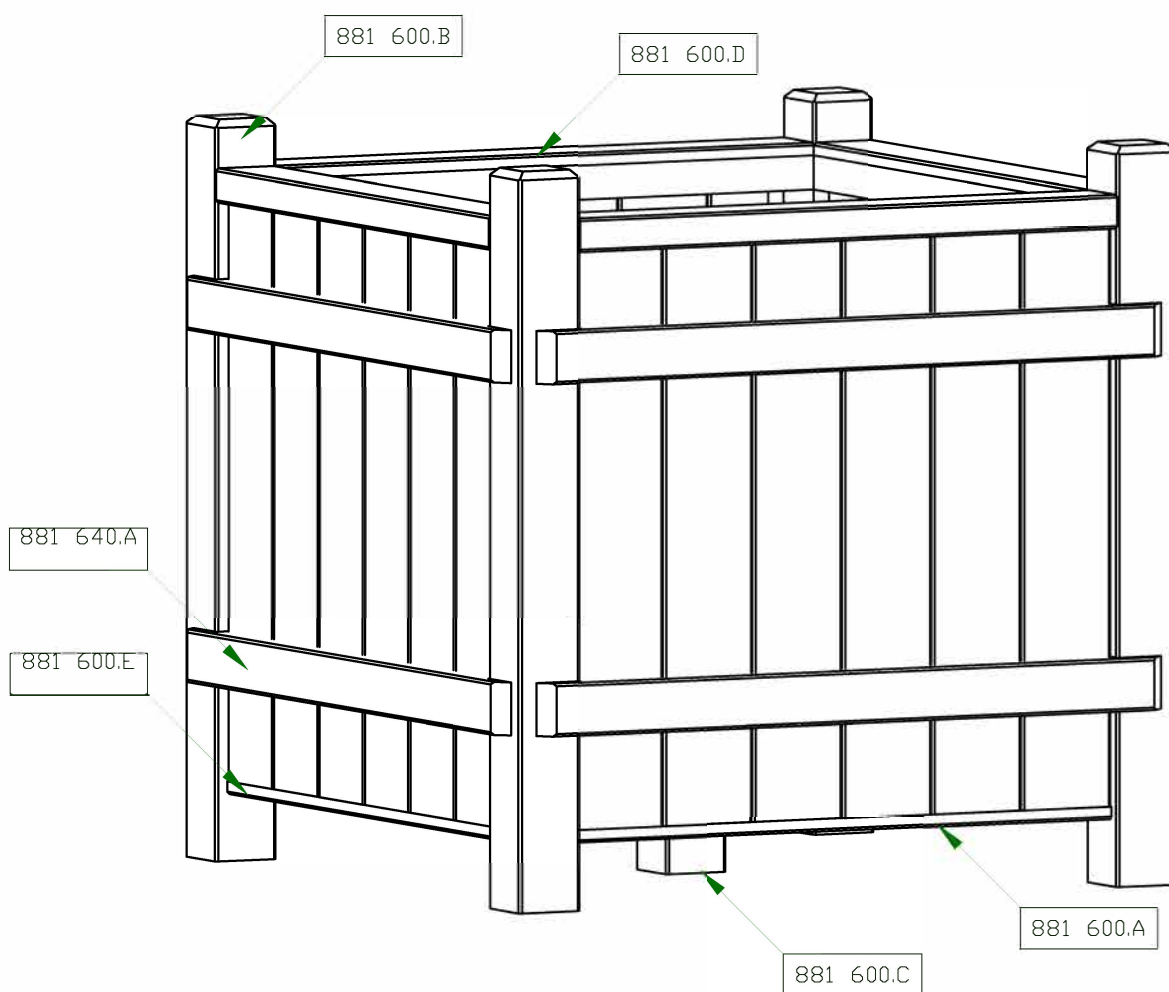

881 640

BAC A FLEUR

Nom:
CHAMBORD

Dimensions:
0.978 x 0.978 x ht0.985

REV01	Modification de composition	2011-03-31
REV00	L'avant projet	2011-02-24
Essence: Pin Silvestre/Sapin		
Traitement: TRAITE AUTOCLAVE		
Echelle: 1:16		
881 640 Jardiniere Chambord REV01		1/1

ref.881 640