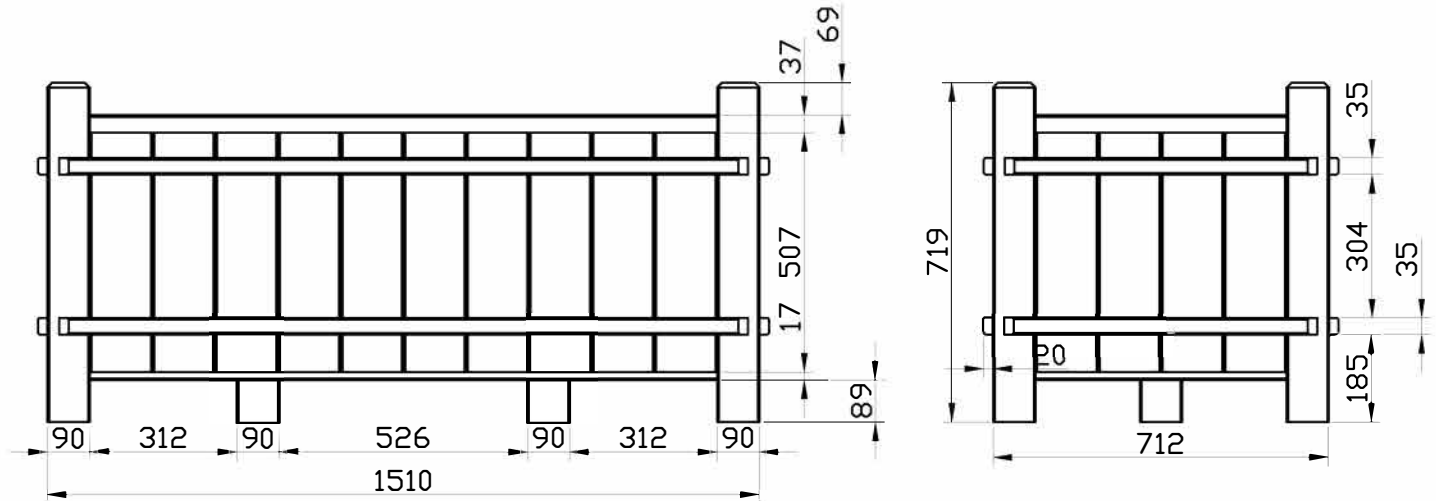

881 642

BAC A FLEUR

CHAMBORD

Dimensions:
0.712 x 1.51x ht0.719

REV01	Modification de composition	2011-03-31
REV00	L'avant projet	2011-02-25
Essence: Pin Silvestre/Sapin		
Traitement: TRAITE AUTOCLAVE		
Echelle: 1:16		
881 642 Jardiniere Chantilly REC REV01		1/1