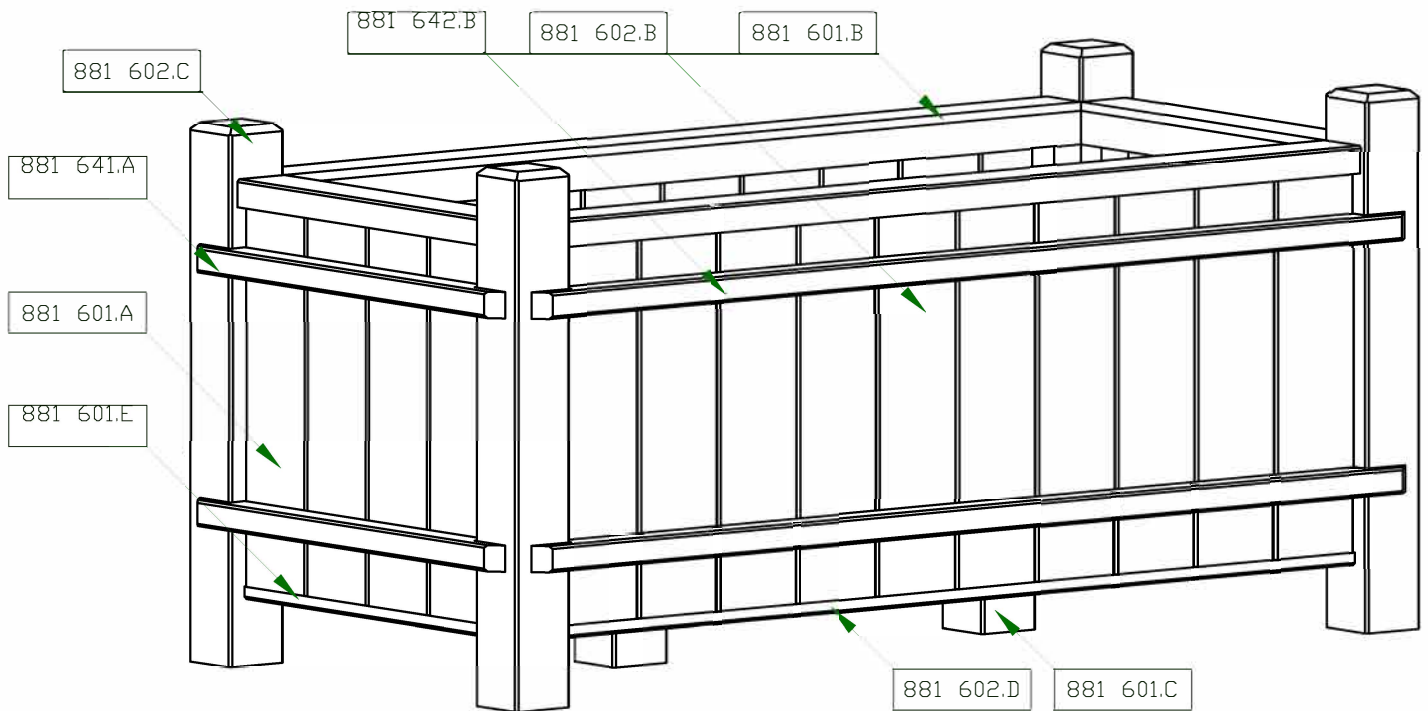

881 642

BAC A FLEUR

CHAMBORD

Dimensions:
0.712 x 1.51x ht0.719

REV01	Modification de composition	2011-03-31
REV00	L'avant projet	2011-02-25
Essence: Pin Silvestre/Sapin		
Traitement: TRAITE AUTOCLAVE		
Echelle: 1:16		
881 642 Jardiniere Chantilly REC REV01		1/1