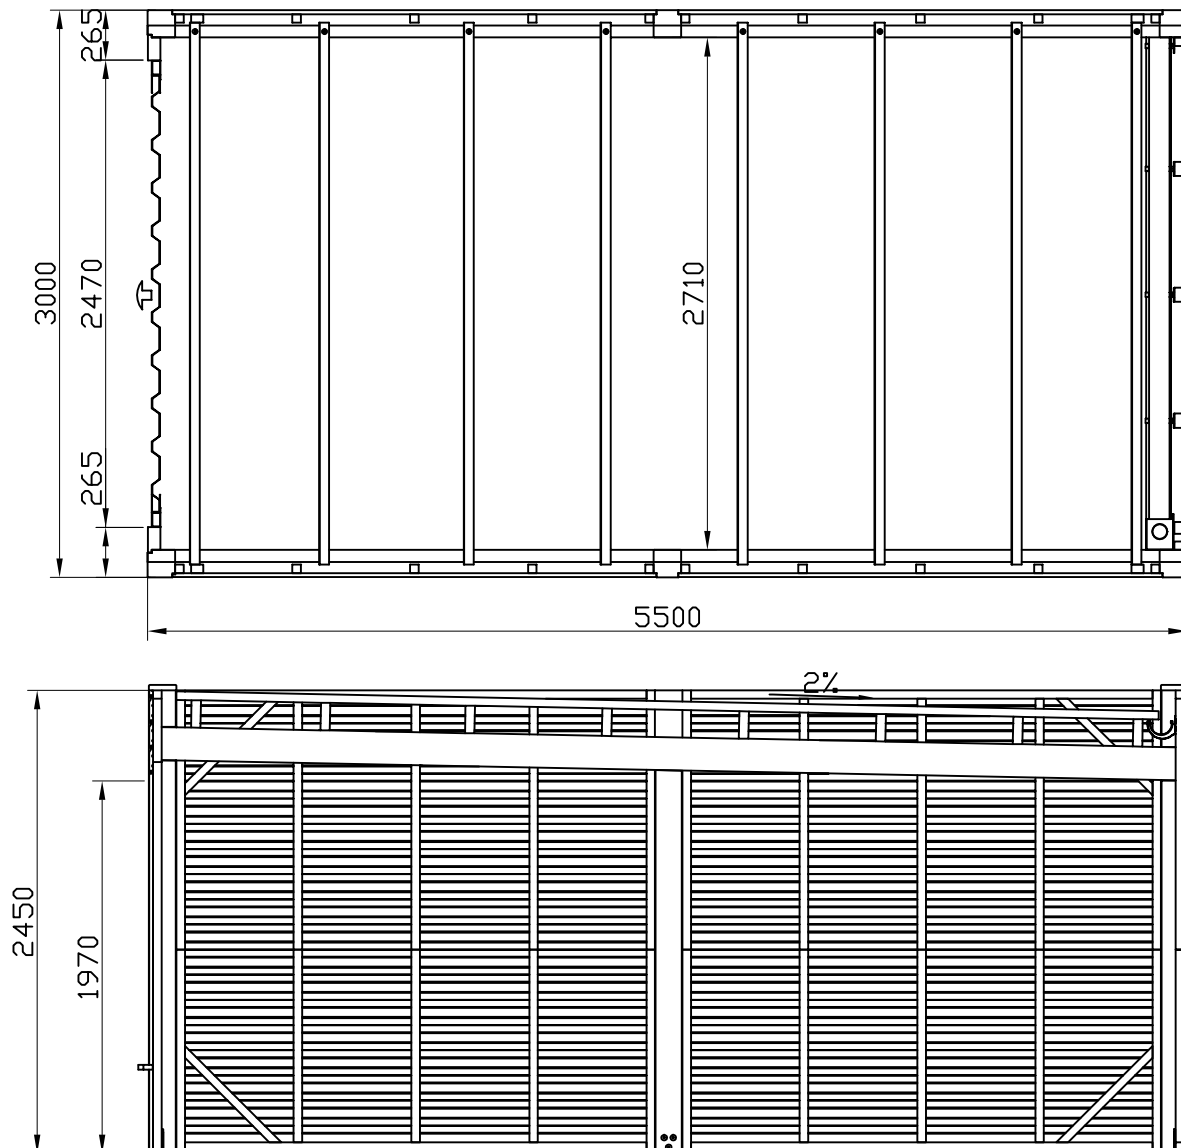

850 800

GARAGES	REV00	L'avant projet	2016-11-29
	REV--	-----
Nom: Epure	Essence: Pin Silvestre		
	Traitement: TRAITE AUTOCLAVE		
Dimensions: 550x300xh245cm	Echelle: 1:40		
ref.850 800	850 800 Garage Epure REV00		1/1