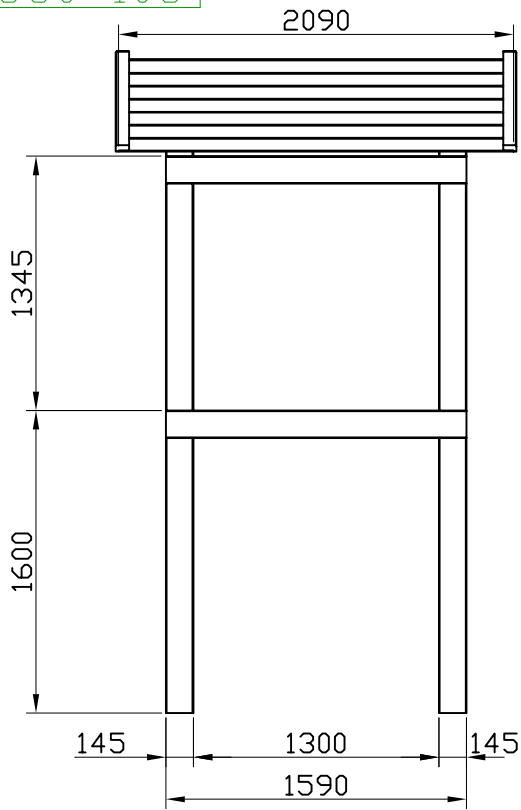

860 105

SIGNALETIQUES

Nom: **Panneau d'Information Rome**

Dimensions: **2.50 x h4.05m**

REV00	L'avant projet	2012-09-06
REV--	-----*
Essence: Pin Silvestre		
Traitement: TRAITE AUTOCLAVE		
Echelle: 1:40		
860 105 Panneau d'information Rome REV00		1/1

ref.860 105