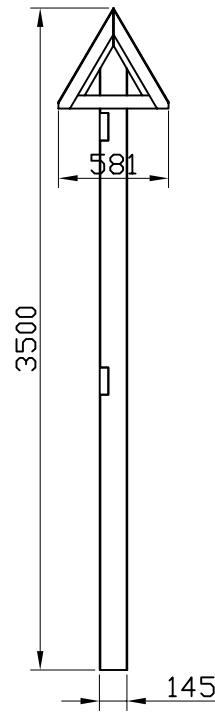

860 105

SIGNALETIQUES

Nom: **Panneau d'Information Rome**

Dimensions: **2.50 x h4.05m**

REV00	L'avant projet	2012-09-06
REV--	-----*
Essence: Pin Silvestre		
Traitement: TRAITE AUTOCLAVE		
Echelle: 1:40		
860 105 Panneau d'information Rome REV00		1/1

ref.860 105