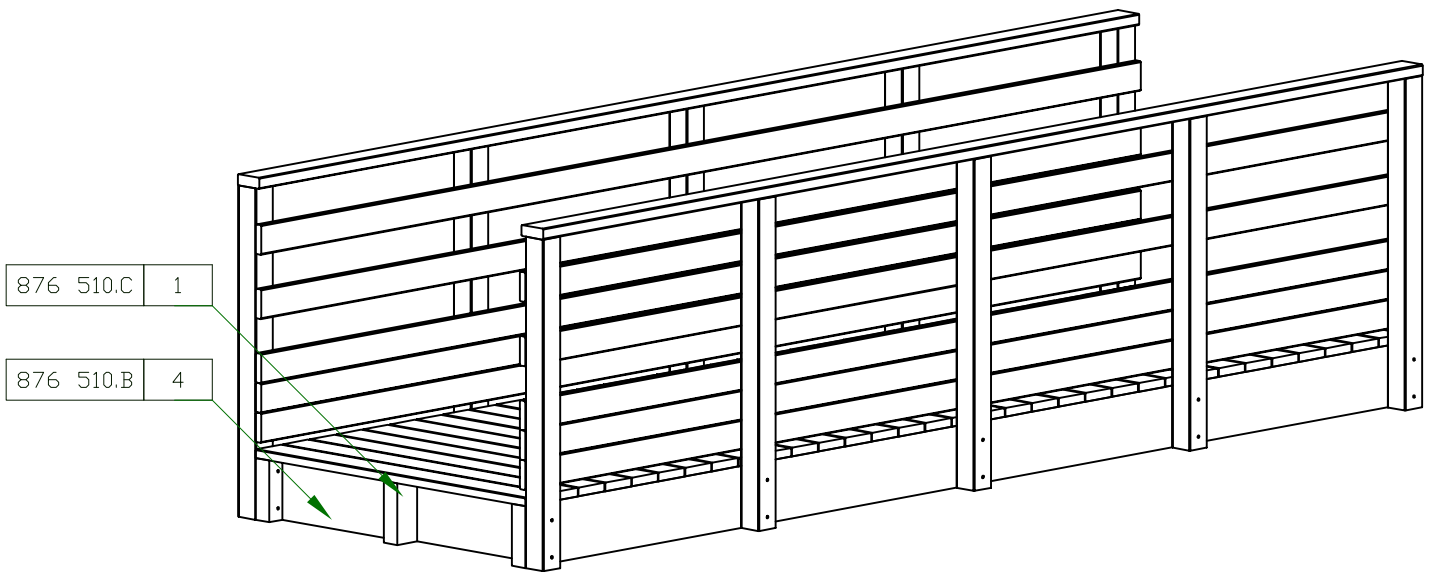

876 511

PASSARELLES

Nom: **Garde-Corps**

Dimensions: **1.50x5.00m**

ref.876 511

REV01	Modification de composition	2011-03-24
REV00	L'avant projet	2011-02-03
Essence: Pin Sylvestre		
Traitement: TRAITE AUTOCLAVE		
Echelle: 1:30		
876 510 Passerelle Musy REV01		1/1