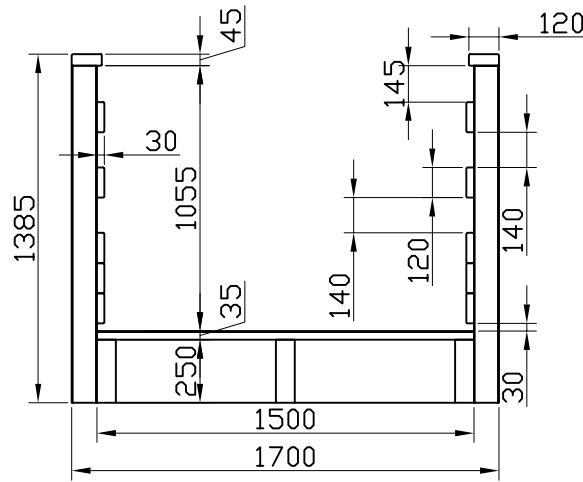

876 511

PASSARELLES

Nom: **Garde-Corps**

Dimensions: **1.50x5.00m**

ref.876 511

REV01	Modification de composition	2011-03-24
REV00	L'avant projet	2011-02-03
Essence: Pin Sylvestre		
Traitement: TRAITE AUTOCLAVE		
Echelle: 1:30		
876 510 Passerelle Musy REV01		1/1