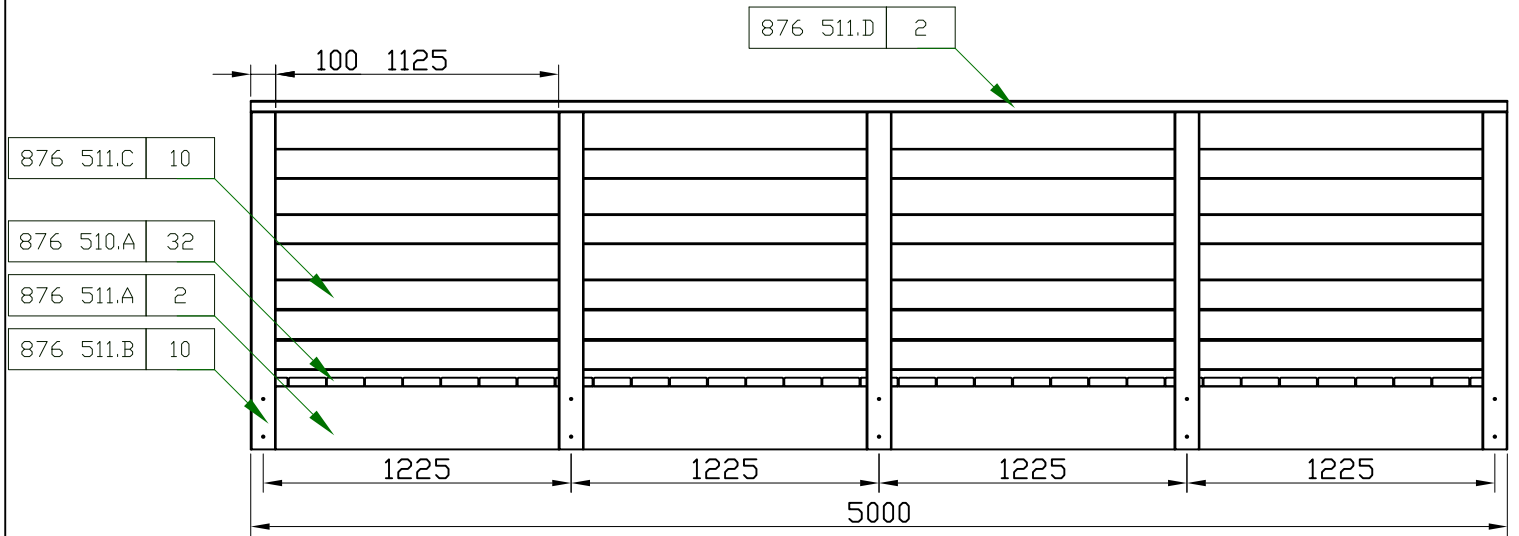

876 511

PASSARELLES

Nom: **Garde-Corps**

Dimensions: **1.50x5.00m**

ref.876 511

REV01	Modification de composition	2011-03-24
REV00	L'avant projet	2011-02-03
Essence: Pin Sylvestre		
Traitement: TRAITE AUTOCLAVE		
Echelle: 1:30		
876 510 Passerelle Musy REV01		1/1