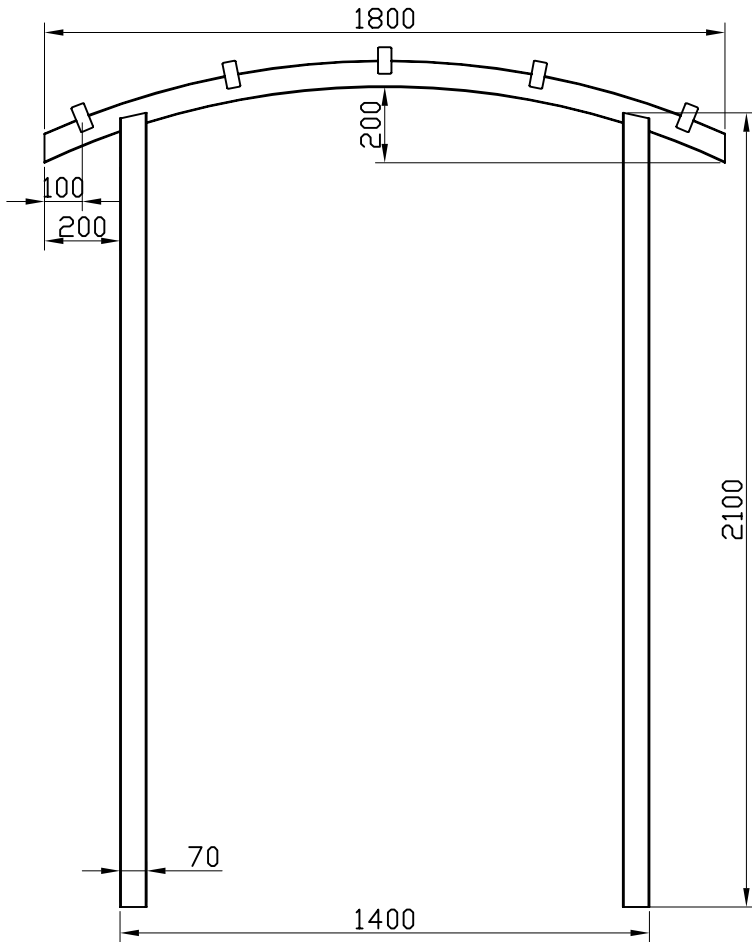

860 701

PERGOLAS	REV01	Modification de description	2016-11-03
	REV00	L'avant projet	2011-03-02
Nom: Arche	Essence: Pin Sylvestre		
	Traitement: TRAITE AUTOCLAVE		
Dimensions: 1.80/1.40 x 0.70 x h2.10	Echelle: 1:20		
ref.860 701	860 701 Pergola Arche REV01		1/1