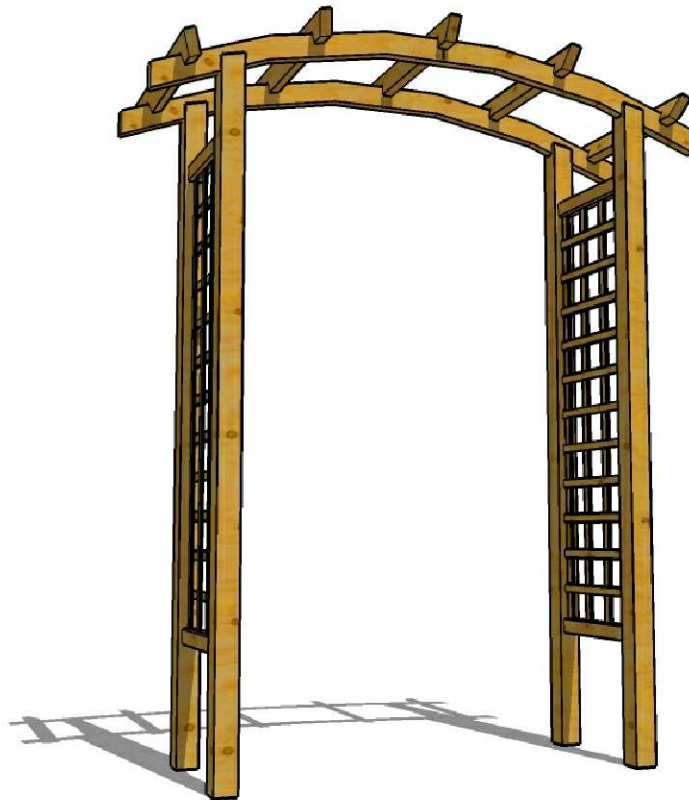

860 701

PERGOLAS	REV01	Modification de description	2016-11-03
	REV00	L'avant projet	2011-03-02
Nom: Arche	Essence: Pin Sylvestre		
	Traitement: TRAITE AUTOCLAVE		
Dimensions: 1.80/1.40 x 0.70 x h2.10	Echelle: 1:20		
ref.860 701	860 701 Pergola Arche REV01		1/1