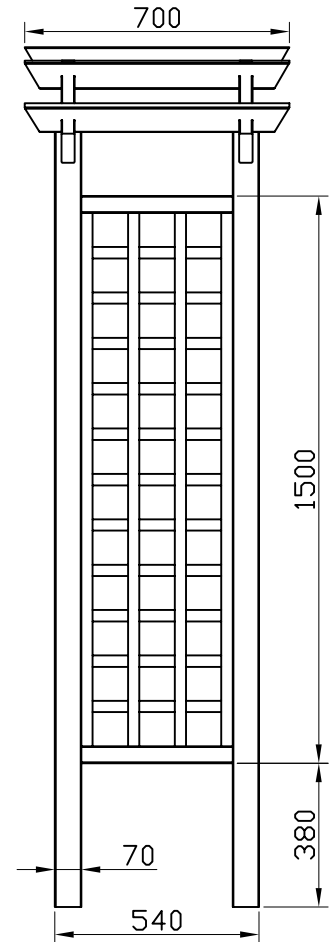

860 701

PERGOLAS	REV01	Modification de description	2016-11-03
	REV00	L'avant projet	2011-03-02
Nom: Arche	Essence: Pin Sylvestre		
	Traitement: TRAITE AUTOCLAVE		
Dimensions: 1.80/1.40 x 0.70 x h2.10	Echelle: 1:20		
ref.860 701	860 701 Pergola Arche REV01		1/1