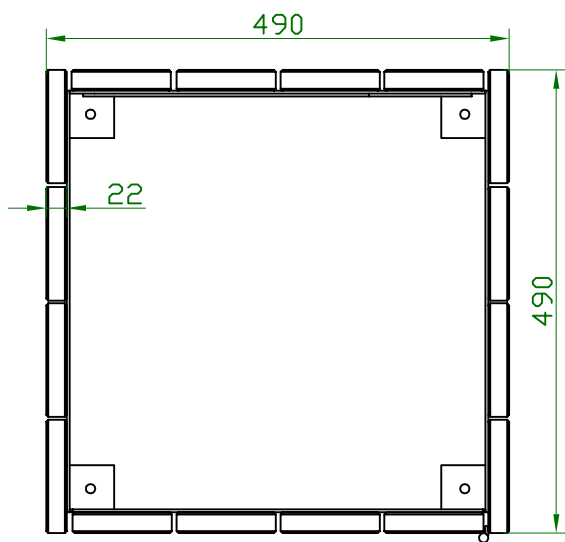

877 040

Catalogue:
Poubelle Seattle

Référence:
877 040

Nom:
877 040 Poubelle Seattle REV02

REV02	Pas de planche	2017-01-31
REV01	4 pl. a cote	2016-12-07
Matière: Pin Silvestre		
Traitement: TRAITE AUTOCLAVE		
Scale: 1:8		
		1/1