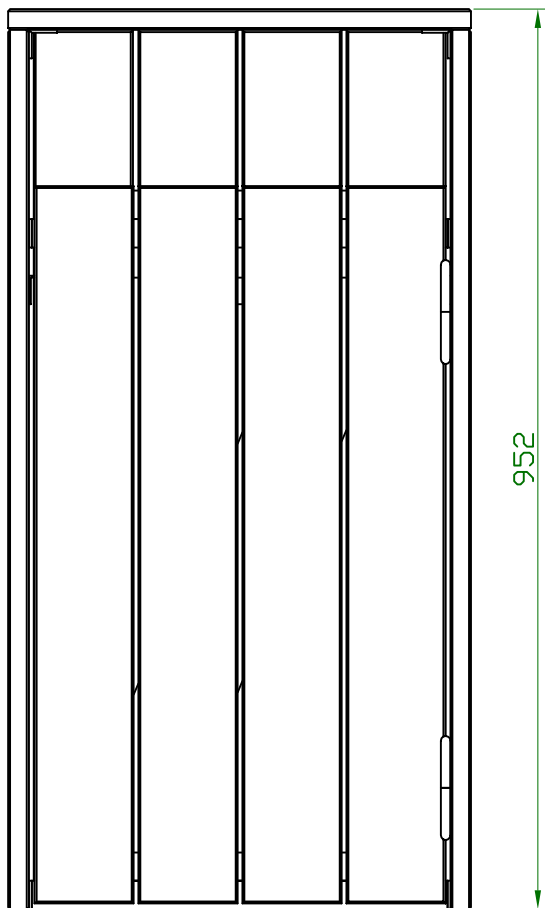

877 040

Catalogue:
Poubelle Seattle

Référence:
877 040

Nom:
877 040 Poubelle Seattle REV02

REV02	Pas de planche	2017-01-31
REV01	4 pl. a cote	2016-12-07
Matière: Pin Silvestre		
Traitement: TRAITE AUTOCLAVE		
Scale: 1:8		
		1/1