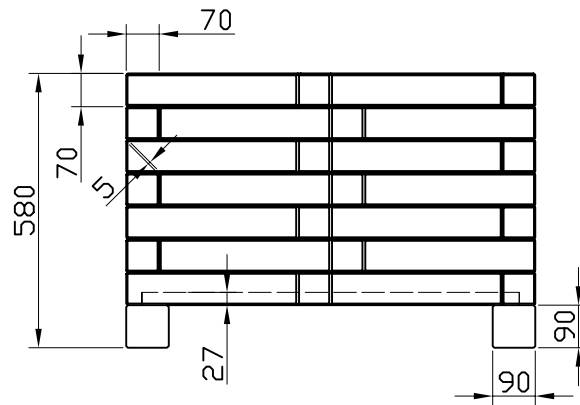

871 790

JARDINIÈRES

Nom:
Chenonceau Hexa 100

Dimensions:
Ø1.00 x h 0.58m

REV01	Modification de composition	2012-09-06
REV00	L'avant projet	2011-01-11
Essence: Pin Sylvestre		
Traitement: TRAITE AUTOCLAVE		
Echelle: 1:16		
871 790 Jardiniere Hexa D100 REV01		1/1