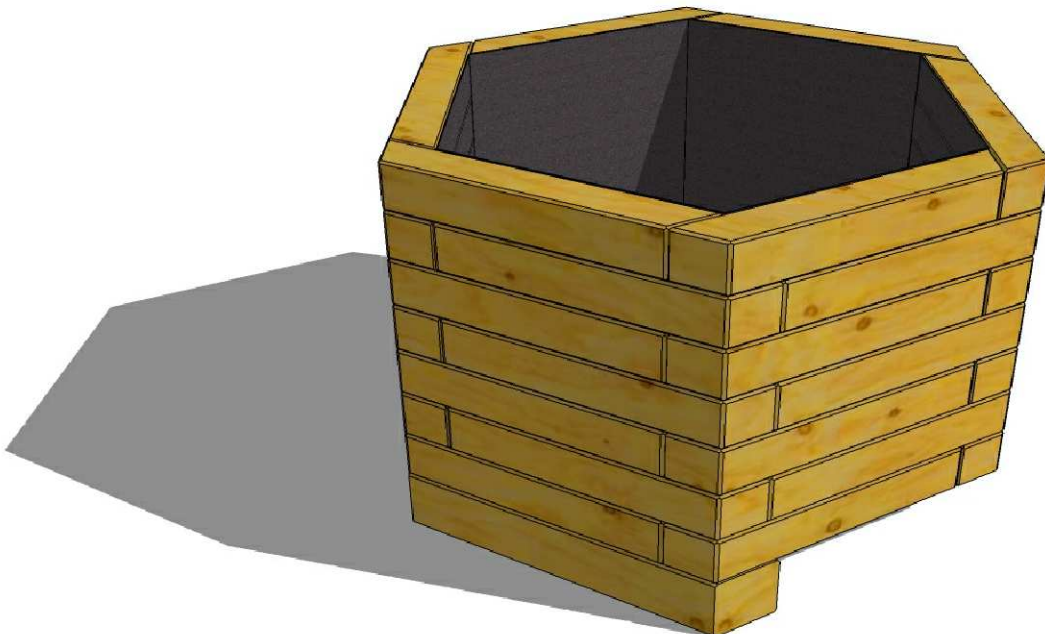

871 790

JARDINIÈRES

Nom:
Chenonceau Hexa 100

Dimensions:
Ø1.00 x h 0.58m

REV01	Modification de composition	2012-09-06
REV00	L'avant projet	2011-01-11
Essence: Pin Sylvestre		
Traitement: TRAITE AUTOCLAVE		
Echelle: 1:16		
871 790 Jardiniere Hexa D100 REV01		1/1