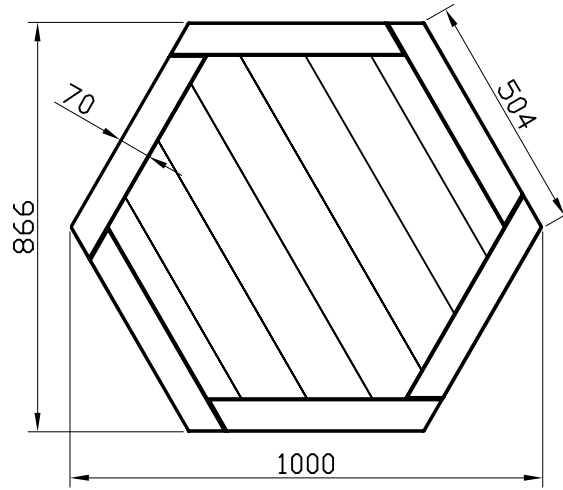

871 790

JARDINIÈRES

Nom:
Chenonceau Hexa 100

Dimensions:
Ø1.00 x h 0.58m

REV01	Modification de composition	2012-09-06
REV00	L'avant projet	2011-01-11
Essence: Pin Sylvestre		
Traitement: TRAITE AUTOCLAVE		
Echelle: 1:16		
871 790 Jardiniere Hexa D100 REV01		1/1