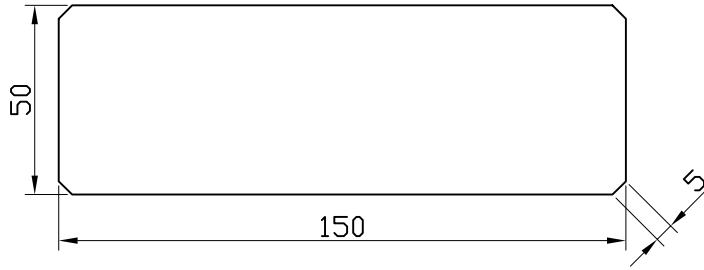

834 910

POTEAUX ACCESSOIRES	REV00	L'avant projet	2017-01-13
	REV--	-----*..*
Nom: Bastaings	Essence: Pin Silvestre		
	Traitement: TRAITE AUTOCLAVE		
ref.834 910	Dimensions: 50x150mm Lg4.00m		Echelle: 1:20 1:2
	834 910 Bastaing REV00		1/1