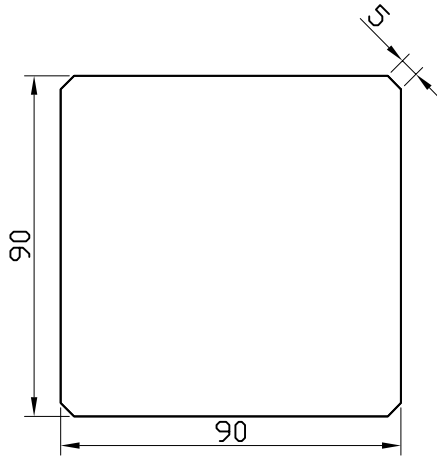

852 019

<b>POTEAUX ACCESSOIRES</b>	REV00	L'avant projet	2016-12-30
	REV--	-----	.....*~*~*
Nom: <b>Poteaux</b>	Essence: <b>Pin Silvestre</b>		
	Traitement: <b>TRAITE AUTOCLAVE</b>		
Dimensions: <b>90x90mm Lg2.40m</b>	Echelle: <b>1:2 1:10</b>		
<b>ref.852 019</b>	<b>852 019 Poteaux 9x9x240 REV00</b>		<b>1/1</b>