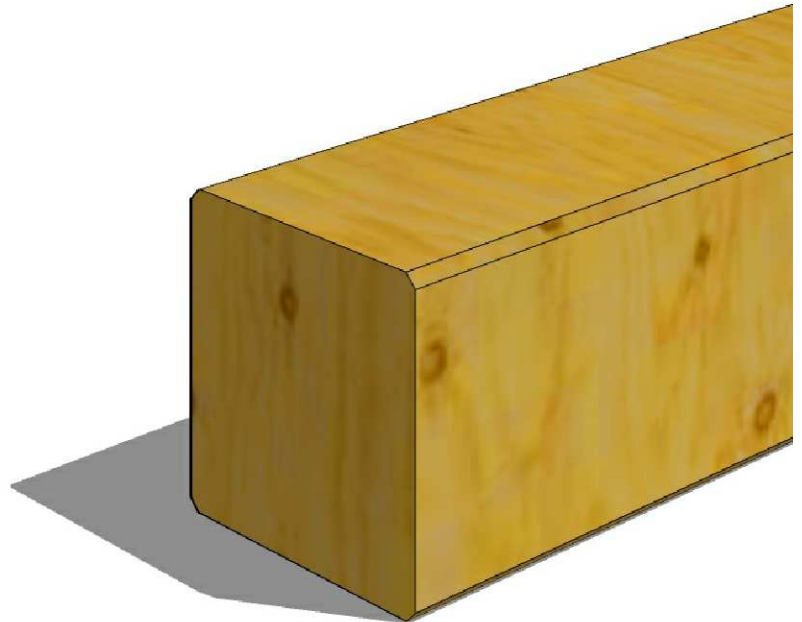

852 019

<b>POTEAUX ACCESSOIRES</b>	REV00	L'avant projet	2016-12-30
	REV--	-----	.....*~*~*
Nom: <b>Poteaux</b>	Essence: <b>Pin Silvestre</b>		
	Traitement: <b>TRAITE AUTOCLAVE</b>		
Dimensions: <b>90x90mm Lg2.40m</b>	Echelle: <b>1:2 1:10</b>		
<b>ref.852 019</b>	<b>852 019 Poteaux 9x9x240 REV00</b>		<b>1/1</b>