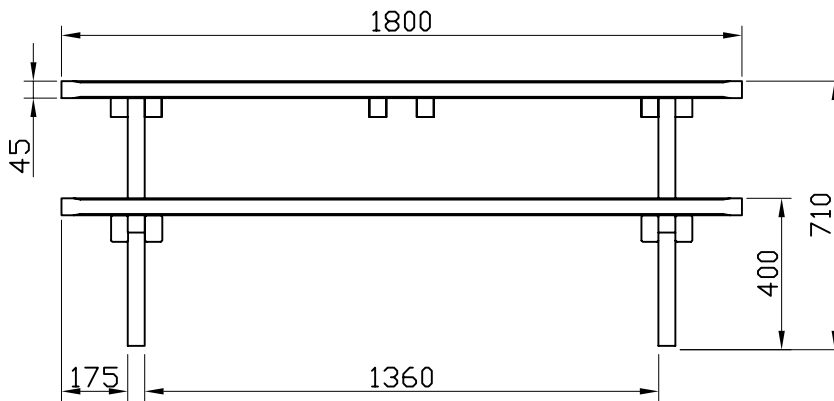

876 085

MOBILIER URBAIN

Nom:
Table Pic Nic

Dimensions:
1.80 x 1.60 x h0.71

REV01	Plateau 740mm 45x135mm	2017-11-27
REV00	L'avant projet	2017-09-25
Essence: Pin Silvestre		
Traitement: TRAITE AUTOCLAVE		
Echelle: 1:20		
876 085 Table Pic Nic REV01		1/3