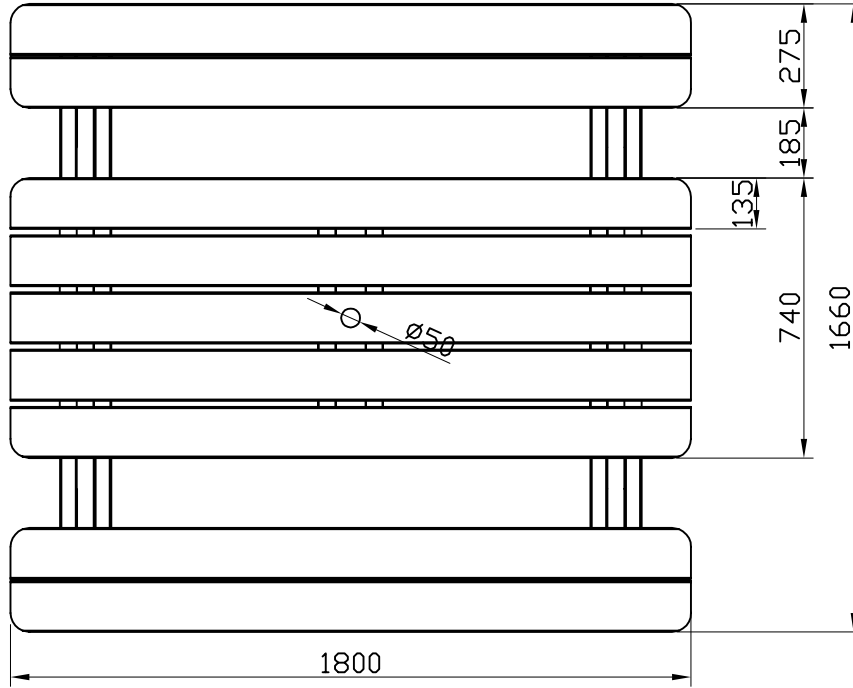

876 085

MOBILIER URBAIN

Nom:
Table Pic Nic

Dimensions:
1.80 x 1.60 x h0.71

REV01	Plateau 740mm 45x135mm	2017-11-27
REV00	L'avant projet	2017-09-25
Essence: Pin Silvestre		
Traitement: TRAITE AUTOCLAVE		
Echelle: 1:20		
876 085 Table Pic Nic REV01		1/3