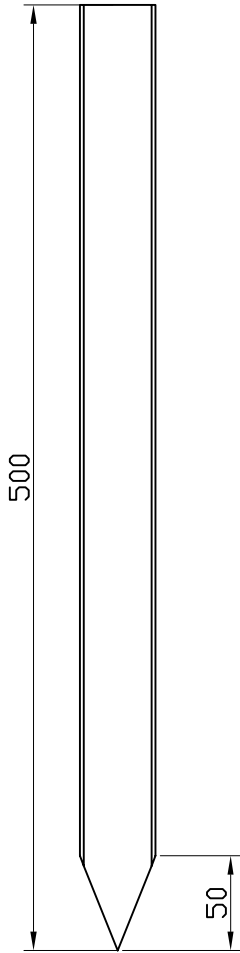

852 004

**Green Park**

Le bois aménage notre environnement

**POTEAUX ACCESSOIRES**

Nom:  
**Piquet bois**

Dimensions:  
**40x40mm Lg0.50m**

REV00	L'avant projet	2017-01-16
REV--	-----	.....*~*~*
Essence: <b>Pin Silvestre</b>		
Traitement: <b>TRAITE AUTOCLAVE</b>		
Echelle: <b>1:1 1:4</b>		
852 004 Piquet REV00		1/1

ref.852 004