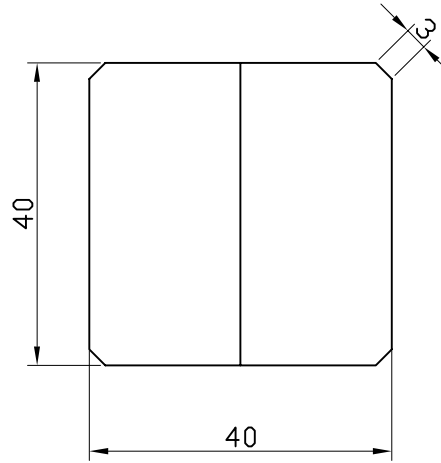

852 004

**Green Park**

Le bois aménage notre environnement

**POTEAUX ACCESSOIRES**

Nom:  
**Piquet bois**

Dimensions:  
**40x40mm Lg0.50m**

REV00	L'avant projet	2017-01-16
REV--	-----	.....*~*~*
Essence: <b>Pin Silvestre</b>		
Traitement: <b>TRAITE AUTOCLAVE</b>		
Echelle: <b>1:1 1:4</b>		
852 004 Piquet REV00		1/1